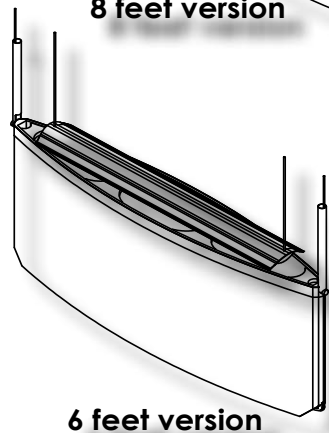

Un aquarium elliptique suspendu éliminant toute entrave visuelle.

Conçu et fabriqué selon un procédé exclusif développé par Aquarium ASP, le Spacearium élimine les arêtes d'un aquarium classique.

Allié à son système de suspension original, il offre une visibilité incroyable sous tous les angles pour vous permettre d'apprécier pleinement la vie aquatique qu'il renferme.

Dim: (LxlxH) 240x30x71 cm

276L

Poids total en eau: 310 kg

SPACEARIUM 6

Dim: (LxlxH) 180x30x71 cm

208L

Poids total en eau: 240 kg

SPACEARIUM 5