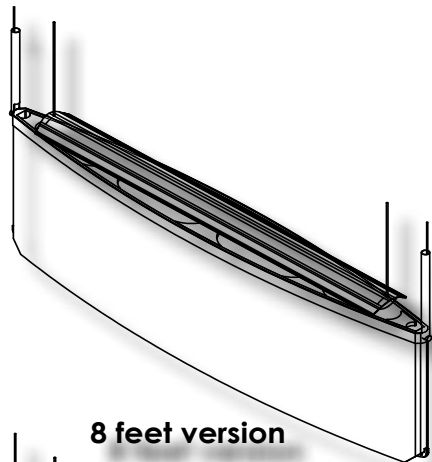

Spacearium, la gamme

SPACEARIUM 8

Dim: (LxlxH) 240x30x71 cm

276L

Poids total en eau: 310 kg